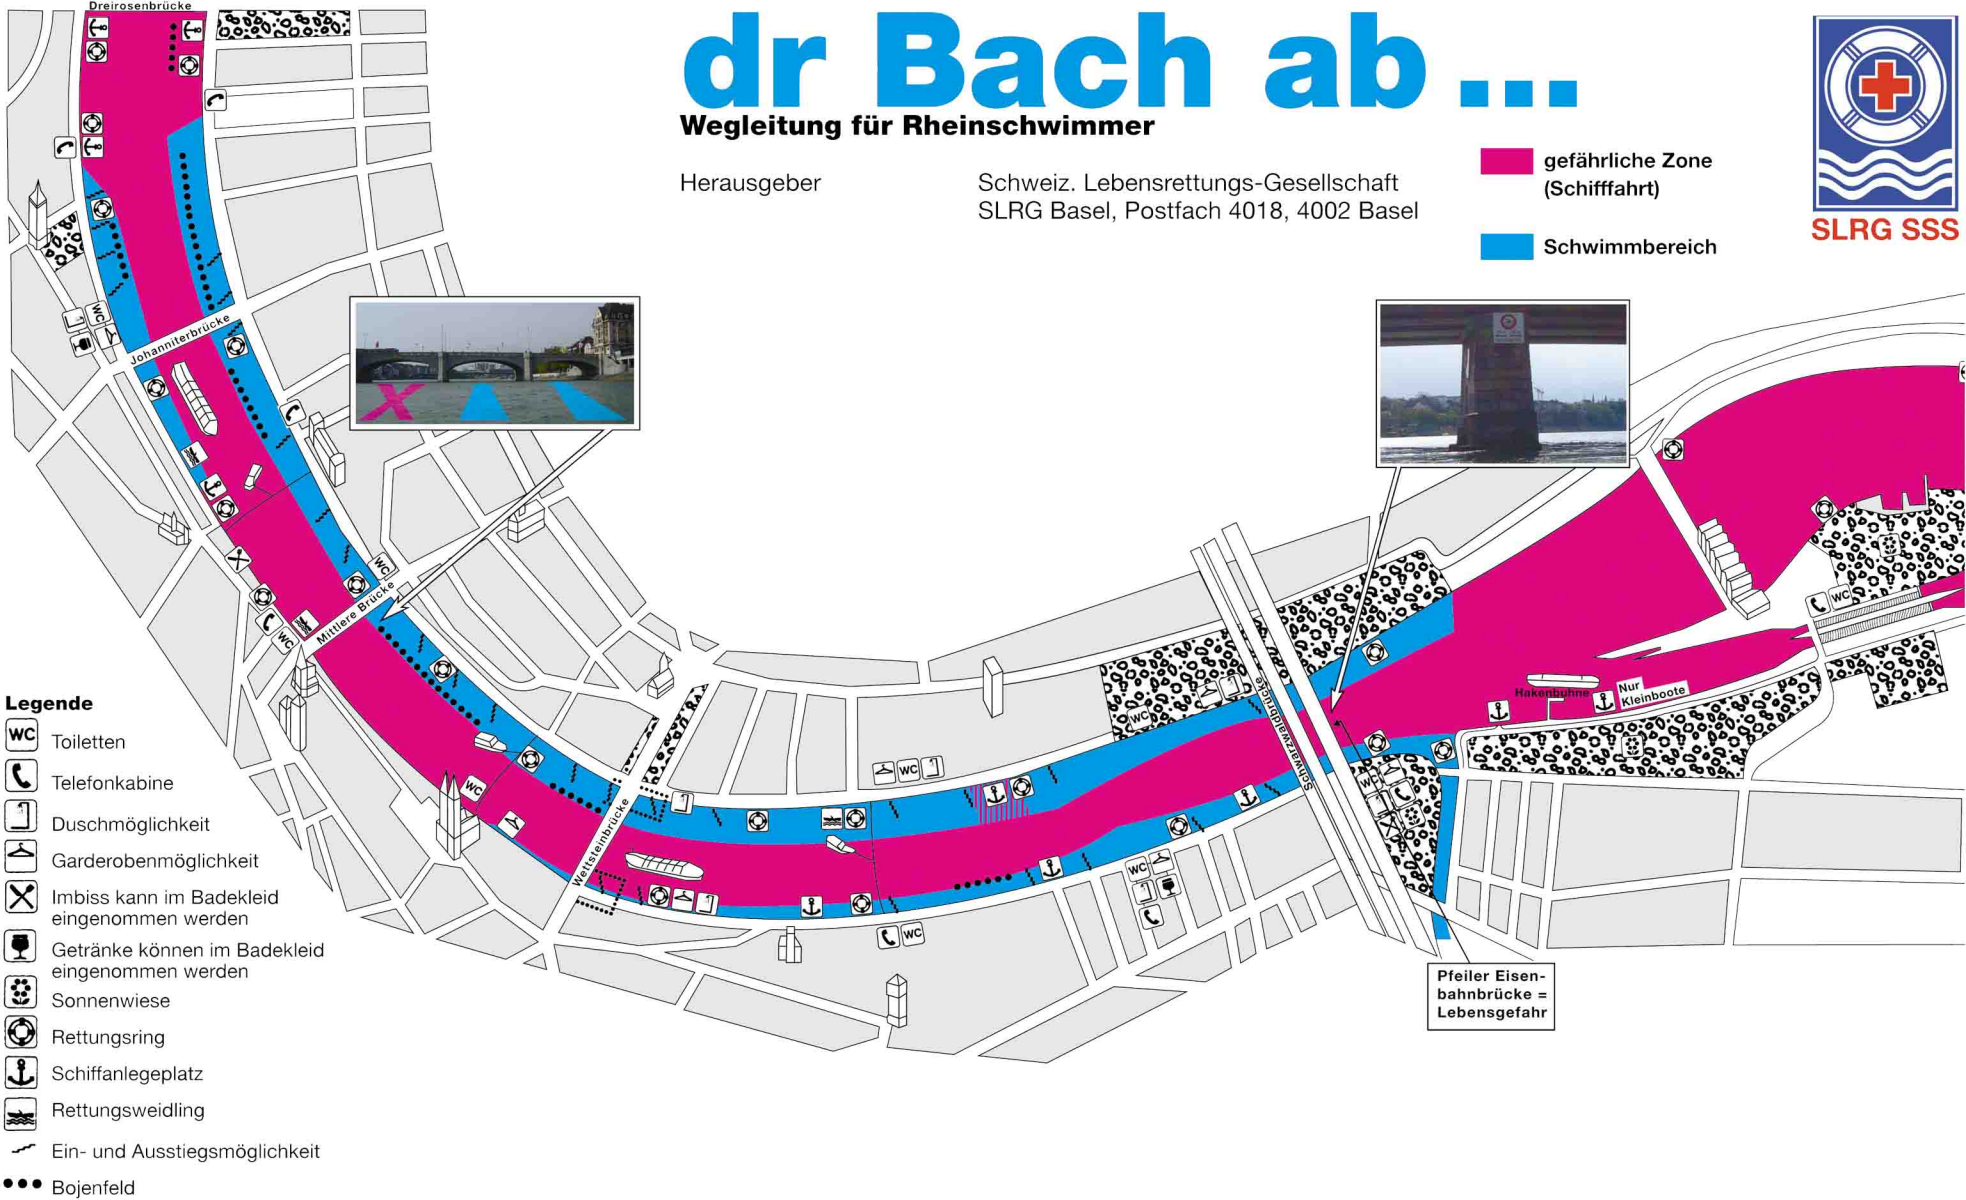

## Wegleitung für Rheinschwimmer

Herausgeber

Schweiz. Lebensrettungs-Gesellschaft  
SLRG Basel, Postfach 4018, 4002 Basel

gefährliche Zone  
(Schifffahrt)

Schwimmbereich

SLRG SSS

### Legende

- WC Toiletten
- ☎ Telefonkabine
- 🚿 Duschmöglichkeit
- 🧥 Garderenmöglichkeit
- 🍷 Imbiss kann im Badekleid eingenommen werden
- 🍷 Getränke können im Badekleid eingenommen werden
- ☀️ Sonnenwiese
- 🛟 Rettungsring
- ⚓ Schifffanlegeplatz
- 🚚 Rettungsweidling
- ↔ Ein- und Ausstiegsmöglichkeit
- Bojenfeld

Pfeiler Eisenbahnbrücke = Lebensgefahr